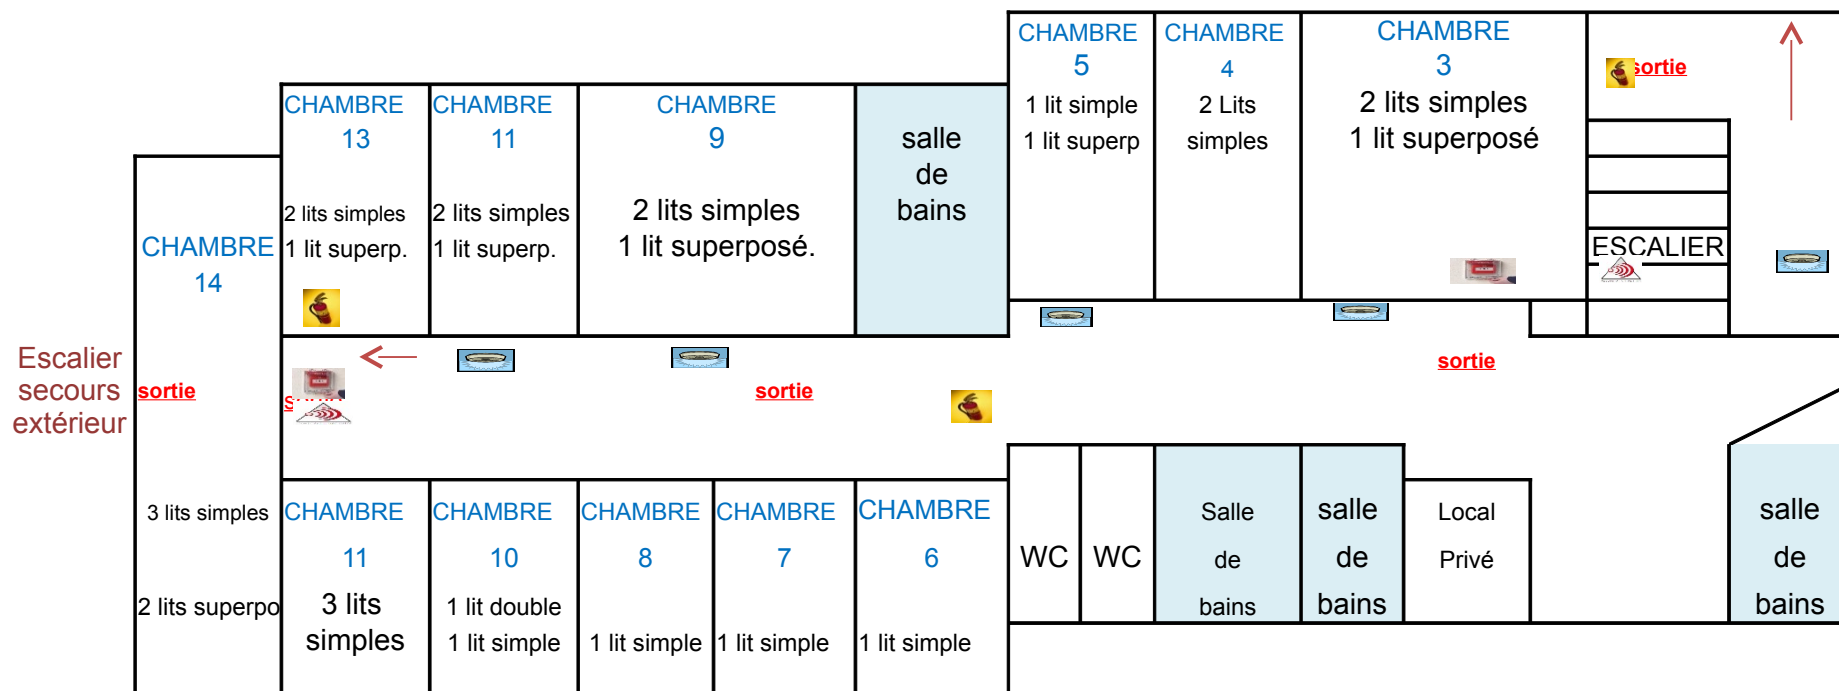

PLAN DES CHAMBRE TETRAS - 1er étage - 43 Couchages

LEGENDE

Détecteur de fumée

Extincteur

sirène

bris de glace

CHAMBRE

1

1 lit double

1 lit simple

CHAMBRE

2

1 lit double

1 Lit simple